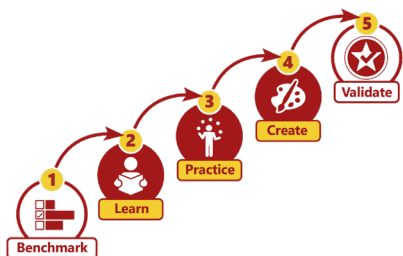

Jasperactive E-Learning

Jasperactive™

Jasperactive je inovativní vzdělávací systém, který učí studenty a různé klíčové technologické dovednosti, od základů používání počítačů a internetu až po používání sady aplikací Microsoft Office. Jasperactive si klade za cíl poskytnout studentům nástroj, který je přizpůsobený všem stylům učení, je dostupný odkudkoli a dává studentům svobodu učit se jakýmkoli tempem.

Jasperactive obsahuje aplikaci hodnocení, která posuzuje předchozí znalosti studenta. Na základě výsledků hodnocení platforma vytváří množství lekcí, kvízů a dalších cvičení, která učí studenti, co neznají, aby neztráceli čas a energii znalosti, které již ovládají.

Jakmile jsou kurzy Jasperactive dokončeny, student je plně připraven k získání certifikace Microsoft Office Specialist.

CertPREP Practice Tests

CertPREP

PRACTICE TESTS

GMetrix je oficiální přípravný nástroj Certiportu pro Microsoft Office Specialist zkoušky. Obsahuje soubory témat, jejichž prostřednictvím mohou studenti hodnotit své znalosti před zkouškou. Poskytuje vizualizaci toho správného řešení a také simulace zkoušky pro důkladnou přípravu.

KONTAKTUJTE NÁS NA **INFO@CZ.TUVAUSTRIA.COM** A ZJISTI, JAK SE STÁT
AUTORIZOVANÝM TESTOVACÍM STŘEDISKEM MICROSOFT OFFICE SPECIALIST